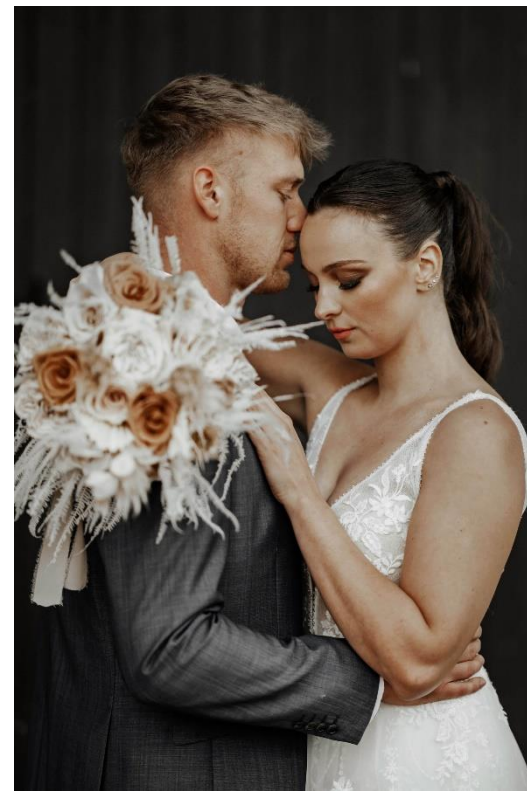

Blumen

Ihr möchtet ein außergewöhnliches Blumenkonzept zum Abholen und selbst dekorieren.

Unsere Leistungen:

- Brautstrauß
- Blumenkonzepte freie Trauung
- Tischdekoration
- Haarkränze
- Anstecker

BOHO WEDDING