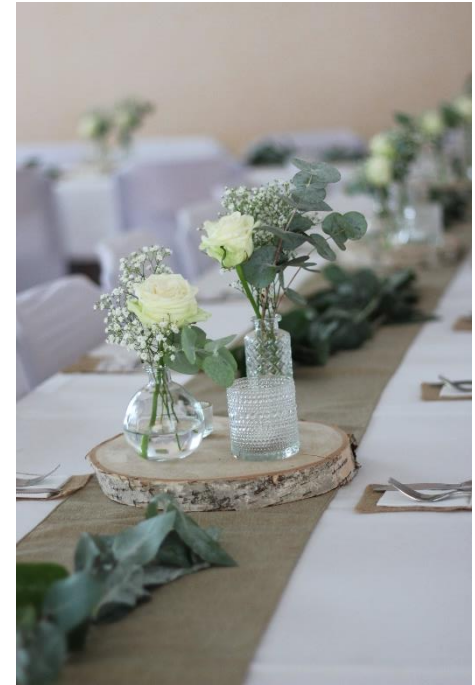

Tischläufer Jute

Farbe	Braun
Größe	30 x 275 cm
Material	Jute
Mietpreis	5,50 € | Stück inkl. Reinigung
Mietdauer	5 Kalendertage
Verfügbar	20 Stück