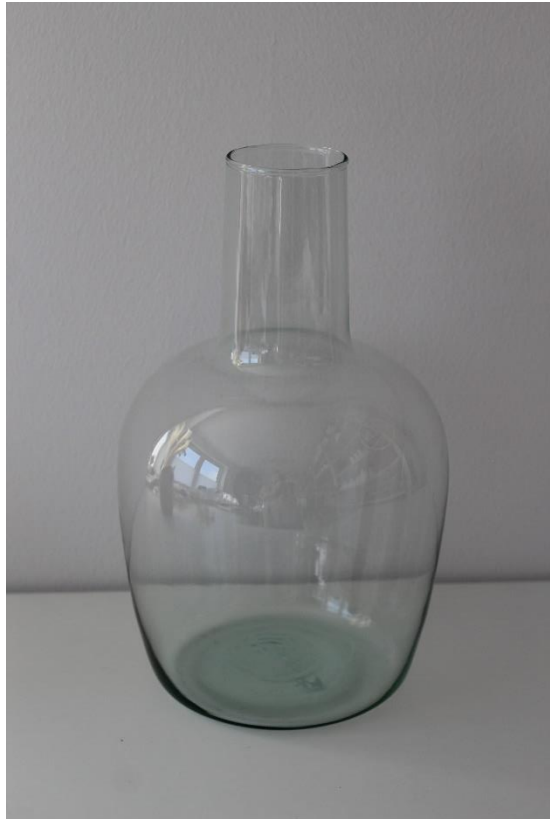

Vase Asien

Farbe	Blush Terrakotta
Größe	13 cm
Material	Glas
Mietpreis	1,00 € Stück
Mietdauer	5 Kalendertage
Verfügbar	14 Stück

Vase London

Farbe	Klar
Größe	17 cm
Material	Glas
Mietpreis	1,00 € Stück
Mietdauer	5 Kalendertage
Verfügbar	16 Stück

Bodenvase Wiebke

Einsatzbereich: Boden z. B. bei dem Willkommensschild oder Sitzplan.

Farbe	Klar
Größe	14 x 26 cm
Material	Glas
Mietpreis	4,00 € Stück
Mietdauer	5 Kalendertage
Verfügbar	2 Stück

Bodenvase Luna