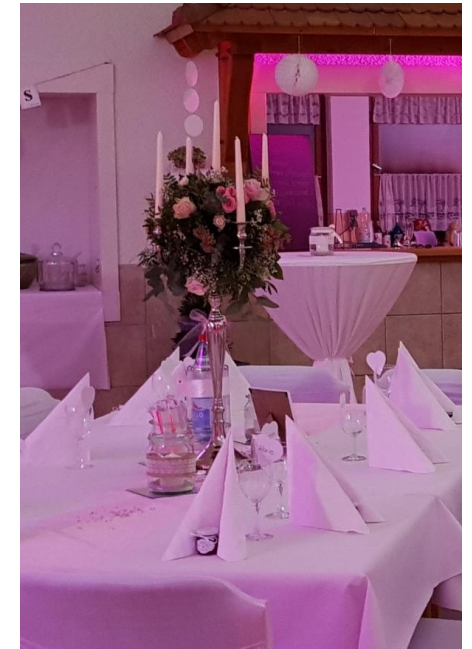

Kerzenständer Silber

Farbe

Silber

Größe

80 cm

Material

Metall

Mietpreis

12,00 € | Stück

Mietdauer

5 Kalendertage

Verfügbar

12 Stück